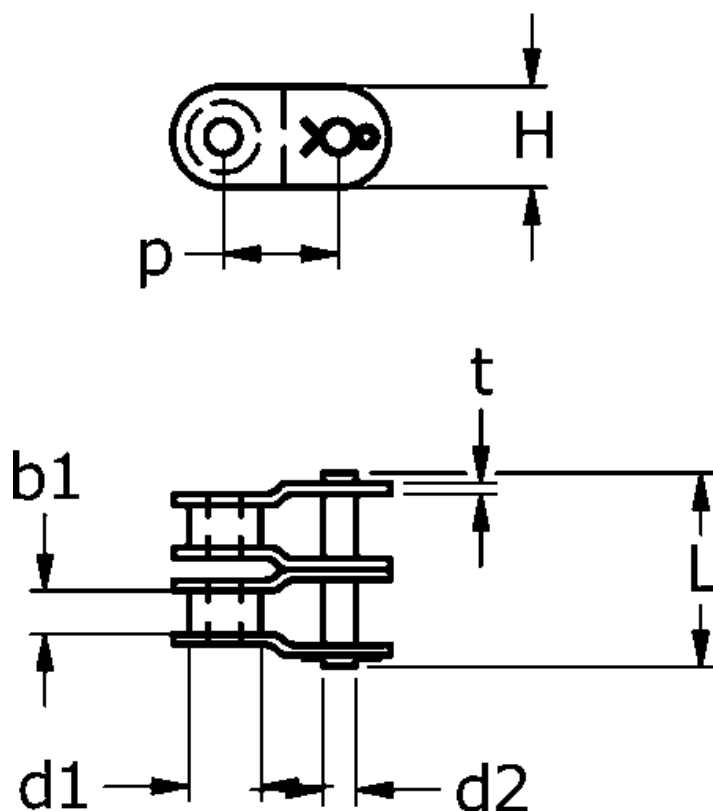

Article number: 61384101220004  
Description: Tsubaki 12 B-2 Duplex offset link OL  
Neptune. Lambda maintenance free  
Note: 12 B-2

## Measures

b1 = 11.68  
d1 = 12.07  
d2 = 5.72  
H = 16.1  
L = 46.3  
P = 19.05  
t = 1.8